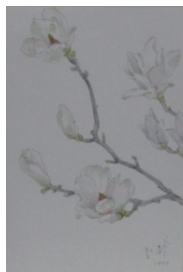

盛岡市所蔵美術品展 深沢紅子が描いた花々

2025.2.1 (土) — 3.23 (日) もりおか町家物語館 大正蔵1階展示コーナー

こぶし

さくら草

すいせん

(無題) つばき

福寿草

やまぶき