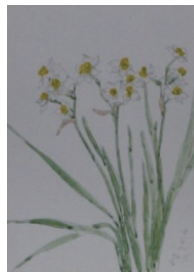

盛岡市所蔵美術品展 深沢紅子が描いた花々

2025.2.1 (土) — 3.23 (日) もりおか町家物語館 大正蔵1階展示コーナー

こぶし

さくら草

すいせん

(無題) つばき

福寿草

やまぶき