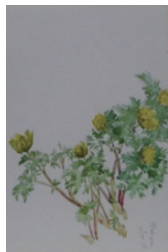

盛岡市所蔵美術品展 深沢紅子が描いた花々

2025.2.1 (土) — 3.23 (日) もりおか町家物語館 大正蔵1階展示コーナー

こぶし

さくら草

すいせん

(無題) つばき

福寿草

やまぶき