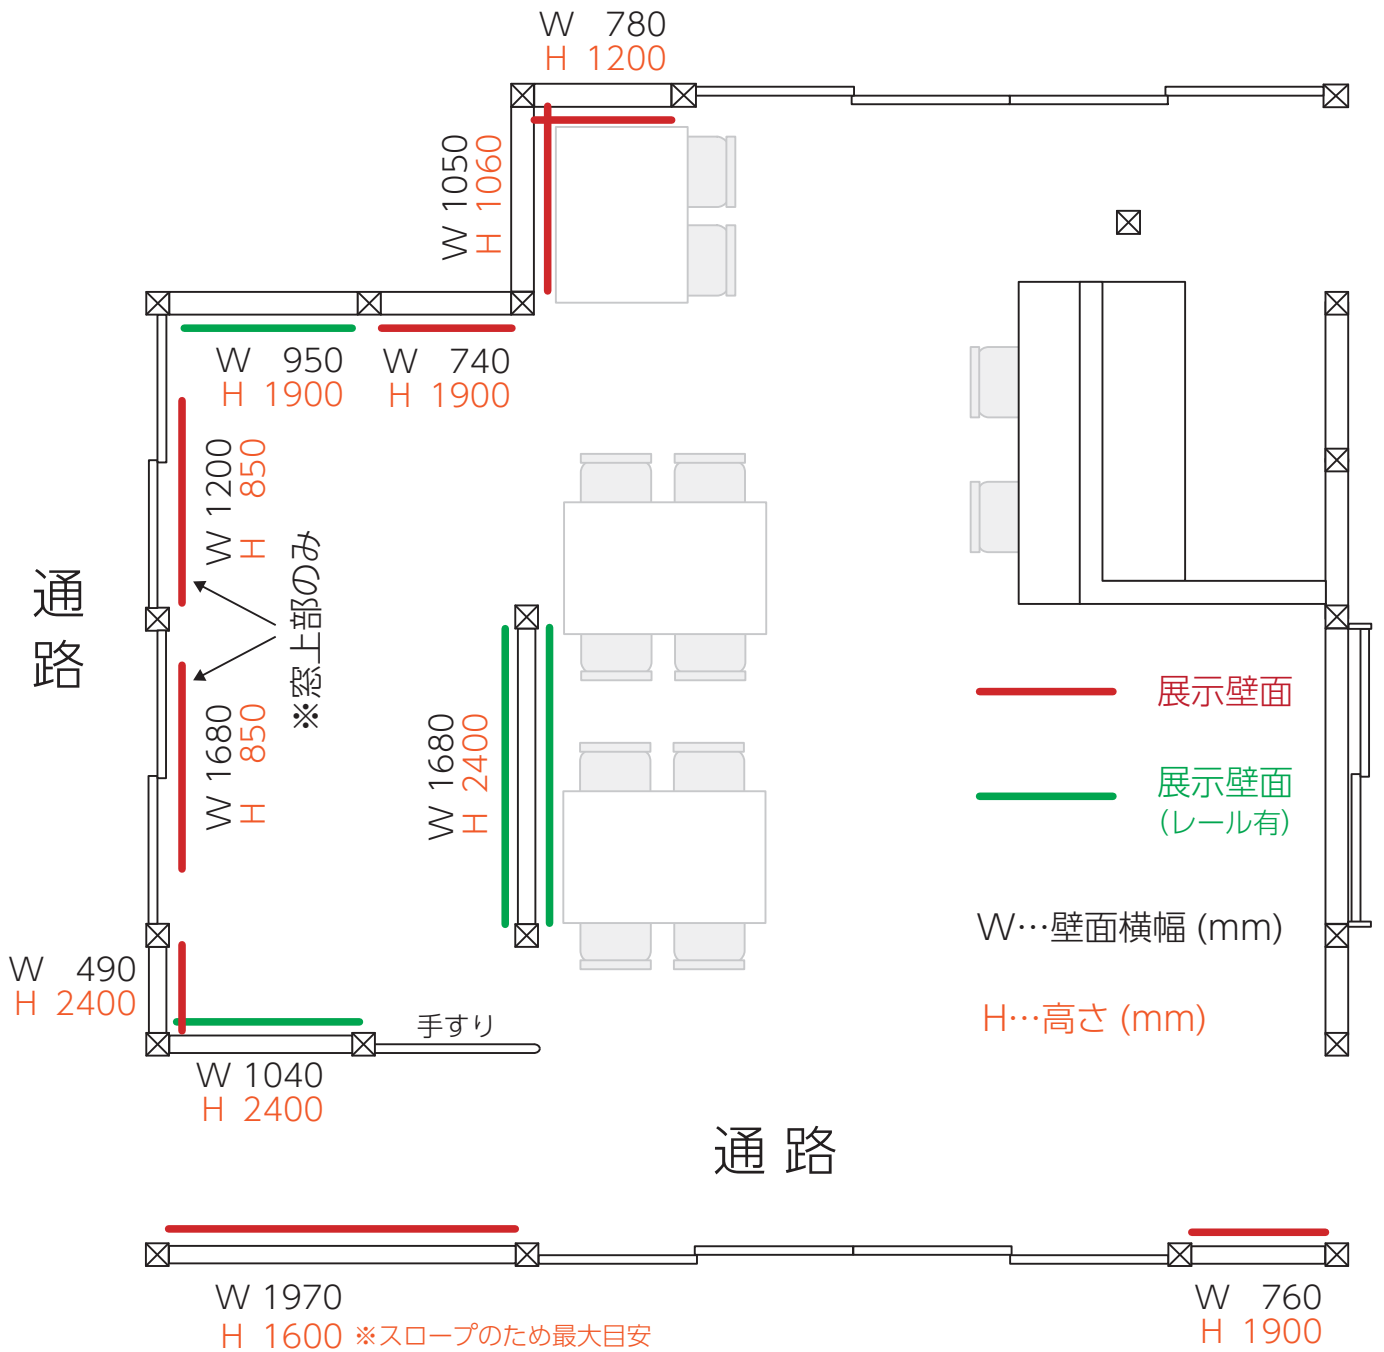

もりおか町家物語館
 コミュニティスペース DOMA 平面図 (S=1/50)

広場側

通路

常居側