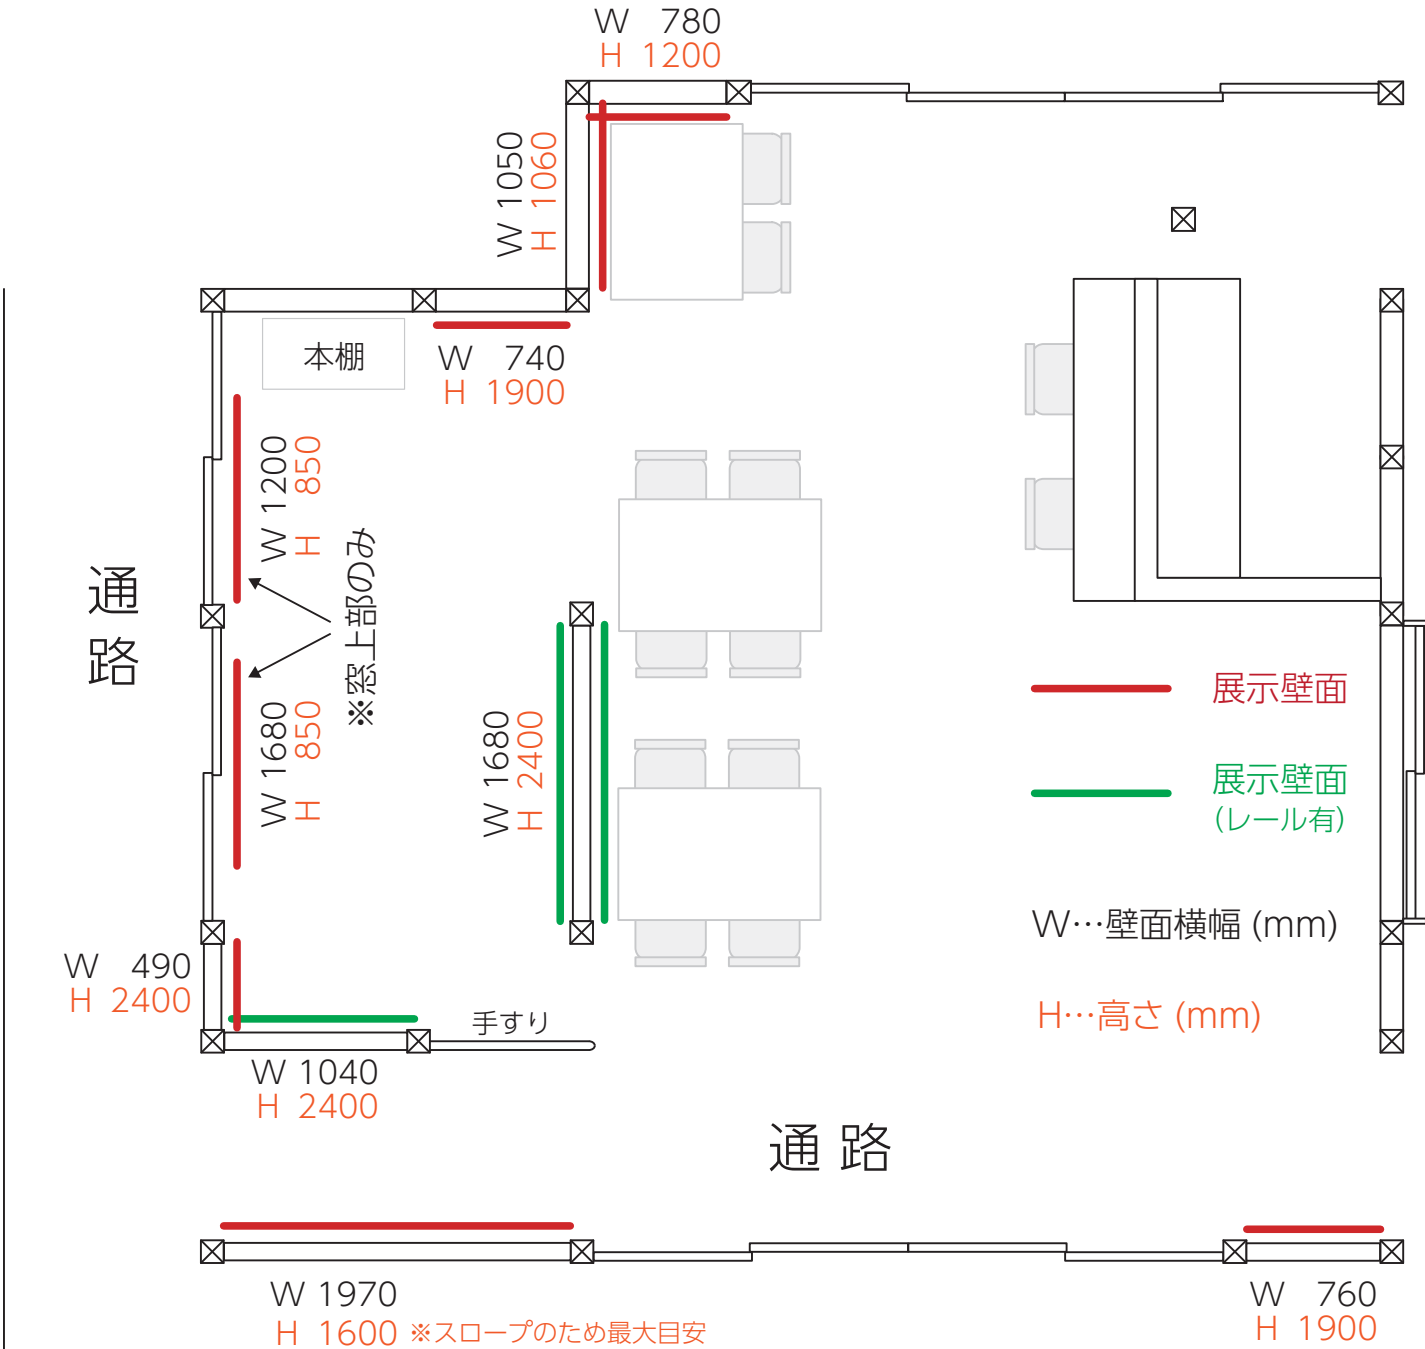

もりおか町家物語館  
 コミュニティスペース DOMA 平面図 (S=1/50)

広場側

常居側