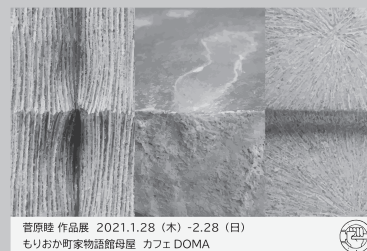

### <菅原睦 作品展>

1月28日（木）～2月28日（日）  
（※2月24日（水）は休館日）

新作を中心に、石を素材とした彫刻作品を展示しております。ぜひ、ご覧ください。

菅原睦 作品展 2021.1.28（木）-2.28（日）  
もりおか町家物語館母屋 カフェ DOMA

営業時間 / 10:30—16:00 ※（火）（水）はドリンクのみ提供

カフェの営業時間外も、施設開館中は見学可能です。

（2月24日（水）は休館日）