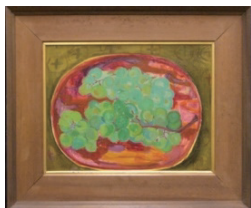

盛岡市所蔵美術品展 橋本花と金子千恵子

2023.7.31 (月) — 9.24 (日) もりおか町家物語館 大正蔵1階展示コーナー

ぶどう
(橋本花)

伊豆
(橋本花)

奈良
(橋本花)

対話-A
(金子千恵子)

夜明け-A
(金子千恵子)

詩
(金子千恵子)