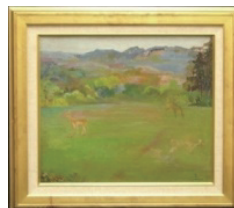

盛岡市所蔵美術品展 橋本花と金子千恵子

2023.7.31 (月) — 9.24 (日) もりおか町家物語館 大正蔵1階展示コーナー

ぶどう
(橋本花)

伊豆
(橋本花)

奈良
(橋本花)

対話-A
(金子千恵子)

夜明け-A
(金子千恵子)

詩
(金子千恵子)