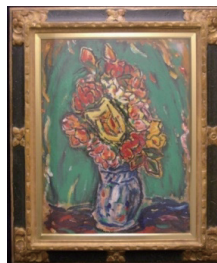

盛岡市所蔵美術品展 花々

2023.4.1 (土) — 5.21 (日) もりおか町家物語館 大正蔵1階展示コーナー

ダリア
(金子千恵子)

紅梅
(齊藤二男)

バラ
(里見勝蔵)

木蓮
(田辺至)

椿
(橋本八百二)

花
(深沢紅子)

たんぽぽ
(深沢紅子)

わすれな草
(深沢紅子)