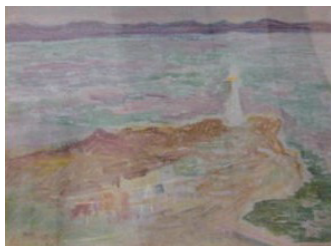

# 盛岡市所蔵美術品展 川と海

2022.7.9 (土) — 8.28 (日) もりおか町家物語館 大正蔵1階展示コーナー

風 (海野経)

女と海 (高間惣七)

溪流 (田辺至)

海  
(橋本花)

溪流  
(橋本八百二)